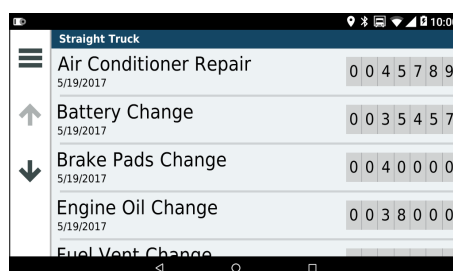

## SCREENSHOTS

Fahrzeugspezifische Profile

Empfangsbestätigung mit Unterschrift

Benutzerdefiniertes LKW-Routing

Open OS, Android™ 6.0 kompatibel

Serviceverlauf

Integriertes WLAN für direkte Updates