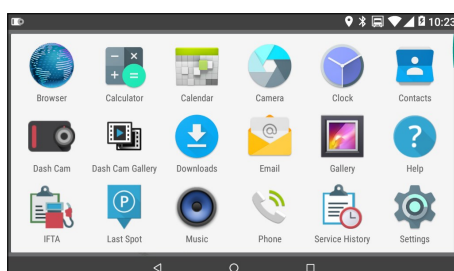

## KEY FEATURES

Flottentelematik-Tablet mit Android™	Die fleet™ 700er Serie kombiniert die Navigationsfunktionen der Garmin Premium-Navis mit der offenen Architektur und Flexibilität von Android™.
Für den professionellen Einsatz optimiert	Robust und speziell für den gewerblichen Fernverkehr optimiert. Dank der praktischen, magnetischen Aktivhalterung lässt es sich einfach aus dem Fahrzeug entfernen und auch außerhalb des LKWs verwenden.
Benutzerdefiniertes LKW-Routing	Mit vorinstallierten Detailkarten für Europa mit Einschränkungen für Ferntransporte, wie Brückenhöhen, scharfen Kurven, Gewicht und mehr. Routenberechnung basierend auf dem Fahrzeugprofil des LKWs.
Flottenmanagement	Die Garmin fleet™ 700er Serie enthält zahlreiche Navigations-APIs und integrierte Apps für das Flottenmanagement. Zudem sind die Geräte mit den bestehenden FMI-Kabeln kompatibel.
Konnektivität	Integriertes WLAN für direkte Updates von Karten und Software. Außerdem können über WLAN oder Bluetooth eine große Auswahl externer Geräte angeschlossen und bedient werden.
NFC	Für eine einfache Fahrer-/Fahrzeugidentifizierung und Datensynchronisierung ist die NFC-Funktion (Near Field Communication) zuständig.
Integrierte Mehrzweck-Kamera (fleet 780/790)	Die integrierte Kamera lässt sich, an die Stromversorgung angeschlossen, als Dash Cam während der Fahrt nutzen oder für Fotoaufnahmen auch außerhalb des LKW eingesetzt werden.
Integriertes 3G-Modem mit openSIM (fleet 790)	Das Garmin fleet™ 790 verfügt über ein integriertes 3G-Modem mit openSIM, für eine direkte Datenübertragung und Internetverbindung.

## SCREENSHOTS

Fahrzeugspezifische Profile

Empfangsbestätigung mit Unterschrift

Benutzerdefiniertes LKW-Routing

Open OS, Android™ 6.0 kompatibel

Serviceverlauf

Integriertes WLAN für direkte Updates