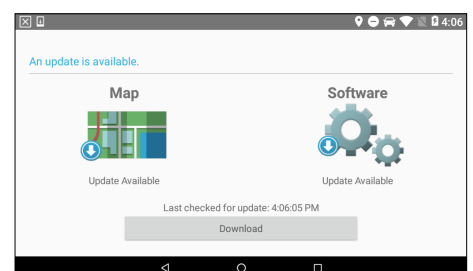

## SCREENSHOTS

Fahrzeugspezifische Profile

Empfangsbestätigung mit Unterschrift

Benutzerdefiniertes LKW-Routing

Open OS, Android™ 6.0 kompatibel

Serviceverlauf

Integriertes WLAN für direkte Updates