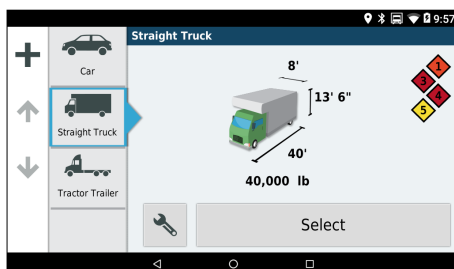

SCREENSHOTS

Fahrzeugspezifische Profile